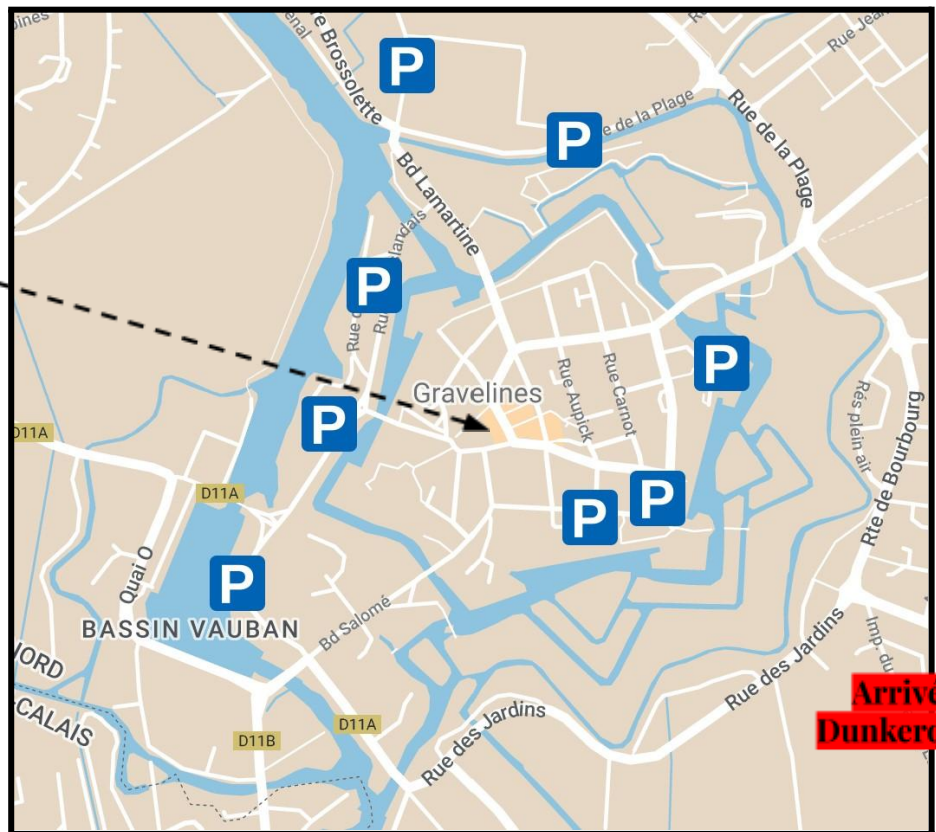

Samedi 14
JANVIER 2023

Trail Nocturne

Sur les Traces de Vauban

PRIVILÉGIEZ LES PARKINGS EXTÉRIEURS AU CENTRE VILLE & SUIVEZ
LE FLÉCHAGE UNE FOIS SUR PLACE

CLIQUE & REJOINS NOUS !

Arrivée de Calais A16